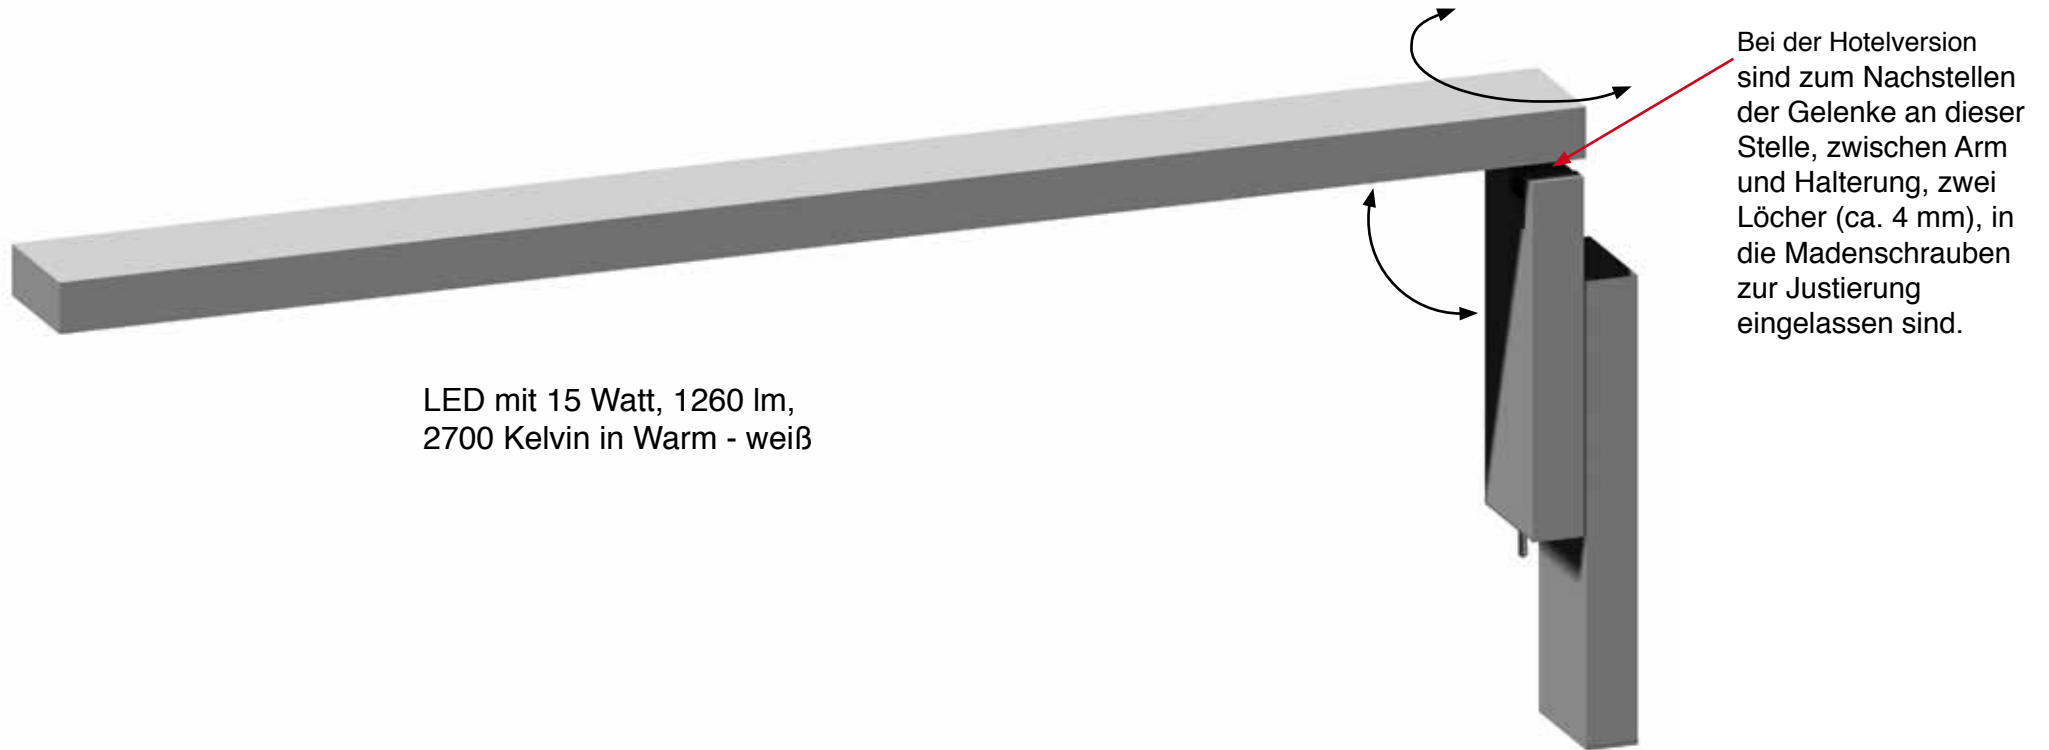

ZAC Wandleuchte Hotelversion

LED mit 15 Watt, 1260 lm,
2700 Kelvin in Warm - weiß

Beschichtung aus schwarzen leitfähigen Polymeren
(wegen Erdung und erhöhter Widerstandsfähigkeit)