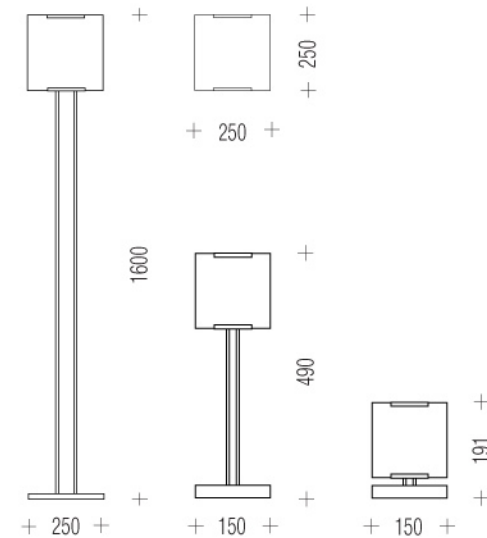

ANTA

SCREEN Gruppe

Design Peter Maly

Steh- und Wandleuchte, Tischleuchte hoch und kurz: Metallteile Chrom Velours, Glasscheiben weiß matt. Steh- und Wandleuchte Hochvolt Halogen max. 100 W, Fassung E27, Stehleuchte mit Schnurdimmer. Tischleuchten Niedervolt Halogen max. 50 W, Fassung GY 6,35 mit regelbarem Trafo.

Floor- and wall lamp, table lamp high and short: metal parts chromium-plated-velours, screens white matt. Floor- and wall lamp high voltage halogen max. 100 W, socket E 27. Floor lamp with cord dimmer. Table lamps low voltage halogen, max. 50 W, socket GY 6,35 with variable transformer.

Lampada da terra e da parete, lampada da tavolo alta e corta: parti metallliche cromate-velours, lastra di vetro bianco opaco. Lampada da terra e da parete, lampadina alogena ad alta tensione max. 100 W, portalampana E27. Lampada da terra con regolatore di intensità luminosa a funicella. Lampada da tavolo, lampadina alogena a bassa tensione max. 50 W, portalampana GY 6,35 con trasformatore regolabile.

Lampadaire et applique murale, lampe de table haute et courte: parties metalliques en chromé-velours, verres blanc mat. Lampadaire et applique murale haute tension halogène max. 100 W, douille E27. Lampadaire avec variateur de lumière à cordon. Lampes de table à basse tension halogène max. 50 W, douille GY 6.35 avec transformateur réglable.