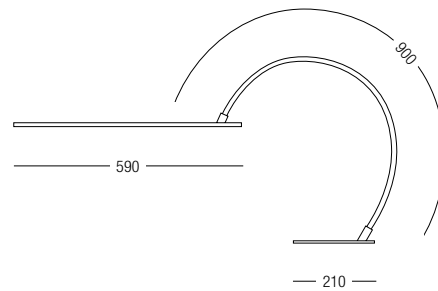

Tischleuchte: alle Metallteile hellgrau lackiert mit quartzgrauem oder ziegelrotem flexiblen Schlauch, mit Fuß oder fixer Befestigung oder Tischklemme, 6 high power LEDs warm weiß.

Table lamp: all metal parts light-grey lacquered with flexible tube quartz-grey or brick-red coloured, supplied with base or fixed mounting or table-clamp, 6 high power LEDs warm white.

LINE