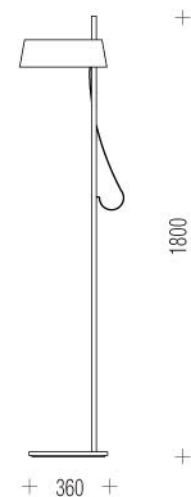

ANTA

ELLA

Design Jörg Zeidler

Stehleuchte: Metallteile aluminium- oder anthrazitfarben lackiert, höhenverstellbar, Abdeckgläser mattiert, Hochvolt Halogen max. 100 W, Fassung E27, mit Schnurdimmer.

Floor lamp: metal parts aluminium or anthracite colored lacquered, variable height, cover-plates mat, high-voltage halogen max. 100 W, socket E27, with cord dimmer.

Lampada da terra: parti metalliche verniciate color alluminio o color antracite, regolabile in altezza, lastre di copertura opache, lampadina alogena ad alta tensione max. 100 W, portalam-pada E27, regolatore di intensità luminosa a funicella.

Lampadaire: parties métalliques en laqué aluminium ou anthracite, hauteur réglable, disque de recouvrement en verre mat, halogène haute tension max. 100 W, douille E27, avec variateur de lumière à cordon.