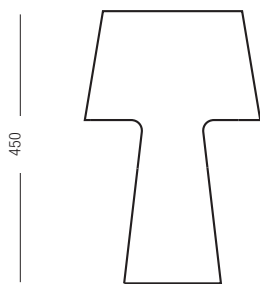

Tischleuchte: Metallteile
weiß oder silber matt,
230 V, max. 75 W,
Fassung E27.

Table lamp: metal parts
white or silver matt,
230 V, max. 75 W,
socket E27

Tafellamp: Metaaldeel
mat wit of zilver gelakt,
230 V, max. 75 W,
fitting E27.

Lampe de table: parties
métalliques blanc ou
argent mat, 230 V,
max. 75 W, culot E27.

COEN
Design Böttcher + Henssler

350